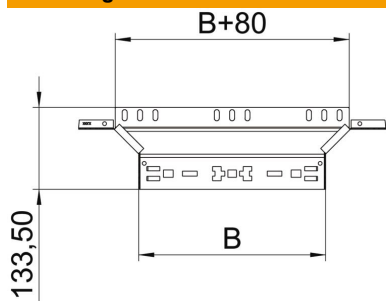

Technische fiche

Aanbouw T-stuk Magic 60 FS

Artikelnummer: 6041234

Aanbouw-T-stuk met Magic-snelverbinding. Voor alle types kabelgoten met een zijhoogte van 60 mm.

St Staal

FS sendzimir verzinkt

Stamgegevens

Artikelnummer	6041234
Type	RAAM 620 FS
Omschrijving 1	Aanbouw T-stuk
Omschrijving 2	met snelkoppeling
Fabrikant	OBO
Dimensie	60x200
Materiaal	staal
Oppervlak	bandverzinkt
Oppervlaktenorm	DIN EN 10346
Kleinste verkoop-eenheid	1
Eenheid van hoeveelheid	Stuk
Gewicht	50,1 kg
Eenheid gewicht	kg/100 paar

Technische fiche

Aanbouw T-stuk Magic 60 FS

Artikelnummer: 6041234

Afmetingen

Breedte	200 mm
Breedte	8 in
Hoogte	60 mm
Hoogte	2 in
Plaatdikte	1,25 mm
Maat B	200 mm

Technische gegevens

Afbuiging (hoek)	90°
Afgaande breedte	200 mm
Uitvoering verbinder	geïntegreerde verbinder
Functiebehoud	ja
Materiaaldikte bodemplaat	1,25 mm
NATO Gatenspatroon	nee
Richtingsverandering	horizontaal
Roestvast staal, gebeitst	nee
Verspanuitvoering	nee
Type verbinder kabeldraagsysteem	Klikbevestiging