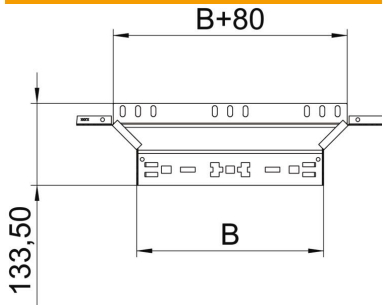

Fiche technique

Dérivation à monter Magic 60 FS

Référence: 6041234

Dérivation à monter avec système de branchement rapide. Pour tous types de chemins de câbles d'une hauteur latérale de 60 mm.

St acier

FS galvanisé sendzimir

Données sources

Référence	6041234
Désignation 1	Dérivation
Désignation 2	avec éclissage Magic
Fabricant	OBO
Dimension	60x200
Matériau	acier
Surface	galvanisé sendzimir
Norme de surface	DIN EN 10346
Unité d'emballage minimale	1
Unité de mesure	Pièces
Poids	50,1 kg
Unité de poids	kg/100 paires

Fiche technique

Dérivation à monter Magic 60 FS

Référence: 6041234

Dimensions

Largeur	200 mm
Largeur	8 dans
Hauteur	60 mm
Hauteur	2 dans
Épaisseur de tôle	1,25 mm
Cote B	200 mm

Caractéristiques techniques

Courbure (angle)	90°
Largeur de départ	200 mm
Version du connecteur	raccord intégré
Maintien en fonction	oui
Épaisseur de matériau de la tôle de fond	1,25 mm
Schéma de perçage NATO	non
Changement de direction	horizontal
Acier inoxydable, décapé	non
Modèle longue portée	non
Type de raccord du système de chemin de câble	Fixation à déclic