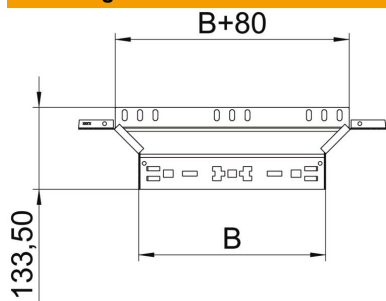

## Aanbouw-T-stuk Magic A4

Artikelnummer: 6041294

Aanbouw-T-stuk met Magic-snelverbinding. Voor alle types kabelgoten met een zijhoogte van 60 mm.

**A4** Roestvast staal 1.4571

**2B** blank, nabehandeld

### Stamgegevens

Artikelnummer	6041294
Type	RAAM 620 A4
Omschrijving 1	Aanbouw T-stuk
Omschrijving 2	met snelkoppeling
Fabrikant	OBO
Dimensie	60x200
Materiaal	Roestvast staal 1.4571
Oppervlak	blank, nabehandeld
Oppervlaktenorm	
Kleinste verkoop-eenheid	1
Eenheid van hoeveelheid	Stuk
Gewicht	50,1 kg
Eenheid gewicht	kg/100 paar

### Afmetingen

Breedte	200 mm
Hoogte	60 mm
Plaatdikte	1,25 mm
Maat B	200 mm