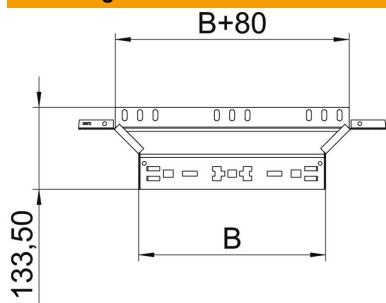

Technische fiche

Aanbouw T-stuk Magic 60 A2

Artikelnummer: 6041275

Aanbouw-T-stuk met Magic-snelverbinding. Voor alle types kabelgoten met een zijhoogte van 60 mm.

A2 Roestvrij staal 1.4301

2B blank, nabehandeld

Stamgegevens

Artikelnummer	6041275
Type	RAAM 620 A2
Omschrijving 1	Aanbouw T-stuk
Omschrijving 2	met snelkoppeling
Fabrikant	OBO
Dimensie	60x200
Materiaal	Roestvast staal 1.4301
Oppervlak	blank, nabehandeld
Oppervlaktenorm	
Kleinste verkoop-eenheid	1
Eenheid van hoeveelheid	Stuk
Gewicht	50,1 kg
Eenheid gewicht	kg/100 paar

Technische fiche

Aanbouw T-stuk Magic 60 A2

Artikelnummer: 6041275

Afmetingen

Breedte	200 mm
Hoogte	60 mm
Plaatdikte	1,25 mm
Maat B	200 mm

Technische gegevens

Afbuiging (hoek)	90°
Uitvoering verbinder	geïntegreerde verbinder
Functiebehoud	nee
Materiaaldikte bodemplaat	1,25 mm
NATO Gatenspatroon	nee
Richtingsverandering	horizontaal
Roestvast staal, gebeitst	nee
Verspanuitvoering	nee
Type verbinder kabeldraagsysteem	Klikbevestiging
Plaatdikte	1,25 mm