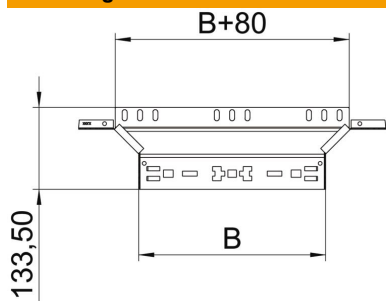

Technische fiche

Aanbouw T-stuk Magic 60 FT

Artikelnummer: 6041252

Aanbouw-T-stuk met Magic-snelverbinding. Voor alle types kabelgoten met een zijhoogte van 60 mm.

St Staal

FT thermisch verzinkt

Stamgegevens

Artikelnummer	6041252
Type	RAAM 615 FT
Omschrijving 1	Aanbouw T-stuk
Omschrijving 2	met snelkoppeling
Fabrikant	OBO
Dimensie	60x150
Materiaal	staal
Oppervlak	thermisch verzinkt
Oppervlaktenorm	DIN EN ISO 1461
Kleinste verkoop-eenheid	1
Eenheid van hoeveelheid	Stuk
Gewicht	47,5 kg
Eenheid gewicht	kg/100 paar

Technische fiche

Aanbouw T-stuk Magic 60 FT

Artikelnummer: 6041252

Afmetingen

Breedte	150 mm
Breedte	6 in
Hoogte	60 mm
Hoogte	2 in
Plaatdikte	1,25 mm
Maat B	150 mm

Technische gegevens

Afbuiging (hoek)	90°
Uitvoering verbinder	geïntegreerde verbinder
Functiebehoud	ja
Materiaaldikte bodemplaat	1,25 mm
NATO Gatenspatroon	nee
Richtingsverandering	horizontaal
Roestvast staal, gebeitst	nee
Verspanuitvoering	nee
Type verbinder kabeldraagsysteem	Klikbevestiging
Plaatdikte	1,25 mm