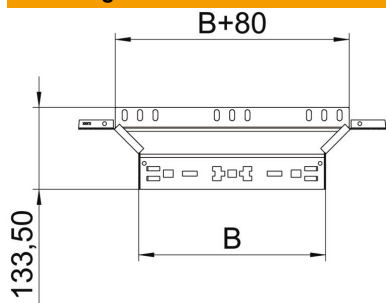

Technische fiche

Aanbouw T-stuk Magic 60 FS

Artikelnummer: 6041232

Aanbouw-T-stuk met Magic-snelverbinding. Voor alle types kabelgoten met een zijhoogte van 60 mm.

St Staal

FS sendzimir verzinkt

Stamgegevens

Artikelnummer	6041232
Type	RAAM 615 FS
Omschrijving 1	Aanbouw T-stuk
Omschrijving 2	met snelkoppeling
Fabrikant	OBO
Dimensie	60x150
Materiaal	staal
Oppervlak	bandverzinkt
Oppervlaktenorm	DIN EN 10346
Kleinste verkoop-eenheid	1
Eenheid van hoeveelheid	Stuk
Gewicht	42,046 kg
Eenheid gewicht	kg/100 paar

Technische fiche

Aanbouw T-stuk Magic 60 FS

Artikelnummer: 6041232

Afmetingen

Breedte	150 mm
Breedte	6 in
Hoogte	60 mm
Hoogte	2 in
Plaatdikte	1,25 mm
Maat B	150 mm

Technische gegevens

Afbuiging (hoek)	90°
Afgaande breedte	150 mm
Uitvoering verbinder	geïntegreerde verbinder
Functiebehoud	ja
Materiaaldikte bodemplaat	1,25 mm
NATO Gatenspatroon	nee
Richtingsverandering	horizontaal
Roestvast staal, gebeitst	nee
Verspanuitvoering	nee
Type verbinder kabeldraagsysteem	Klikbevestiging