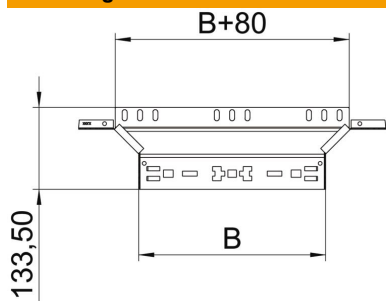

Technische fiche

Aanbouw T-stuk Magic 60 FS

Artikelnummer: 6041230

Aanbouw-T-stuk met Magic-snelverbinding. Voor alle types kabelgoten met een zijhoogte van 60 mm.

St Staal

FS sendzimir verzinkt

Stamgegevens

Artikelnummer	6041230
Type	RAAM 610 FS
Omschrijving 1	Aanbouw T-stuk
Omschrijving 2	met snelkoppeling
Fabrikant	OBO
Dimensie	60x100
Materiaal	staal
Oppervlak	bandverzinkt
Oppervlaktenorm	DIN EN 10346
Kleinste verkoop-eenheid	1
Eenheid van hoeveelheid	Stuk
Gewicht	37,7 kg
Eenheid gewicht	kg/100 paar

Technische fiche

Aanbouw T-stuk Magic 60 FS

Artikelnummer: 6041230

Afmetingen

Breedte	100 mm
Breedte	4 in
Hoogte	60 mm
Hoogte	2 in
Plaatdikte	1,25 mm
Maat B	100 mm

Technische gegevens

Afbuiging (hoek)	90°
Afgaande breedte	100 mm
Uitvoering verbinder	geïntegreerde verbinder
Functiebehoud	ja
Materiaaldikte bodemplaat	1,25 mm
NATO Gatenspatroon	nee
Richtingsverandering	horizontaal
Roestvast staal, gebeitst	nee
Verspanuitvoering	nee
Type verbinder kabeldraagsysteem	Klikbevestiging