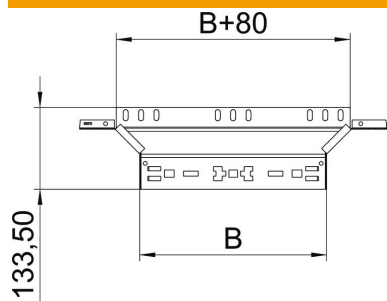

Fiche technique

Dérivation à monter Magic 60 A4

Référence: 6041290

Dérivation à monter avec système de branchement rapide. Pour tous types de chemins de câbles d'une hauteur latérale de 60 mm.

A4 Acier, inoxydable 1.4571

2B nu, traité

Données sources

Référence	6041290
Type	RAAM 610 A4
Désignation 1	Dérivation
Désignation 2	avec éclissage Magic
Fabricant	OBO
Dimension	60x100
Matériau	Acier, inoxydable 1.4571
Surface	nu, traité
Norme de surface	
Unité d'emballage minimale	1
Unité de mesure	Pièces
Poids	37,7 kg
Unité de poids	kg/100 paires

Fiche technique

Dérivation à monter Magic 60 A4

Référence: 6041290

Dimensions

Largeur	100 mm
Hauteur	60 mm
Épaisseur de tôle	1,25 mm
Cote B	100 mm

Caractéristiques techniques

Courbure (angle)	90°
Version du connecteur	raccord intégré
Maintien en fonction	oui
Épaisseur de matériau de la tôle de fond	1,25 mm
Schéma de perçage NATO	non
Changement de direction	horizontal
Acier inoxydable, décapé	non
Modèle longue portée	non
Type de raccord du système de chemin de câble	Fixation à déclic
Épaisseur du longeron	1,25 mm