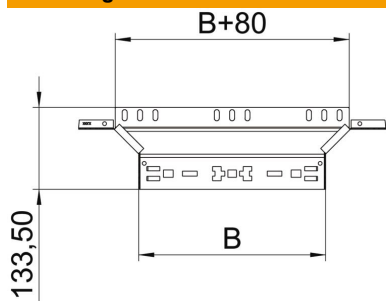

Technische fiche

Aanbouw T-stuk Magic 35 FS

Artikelnummer: 6041024

Aanbouw-T-stuk met Magic-snelverbinding. Voor alle types kabelgoten met een hoogte van 35 mm.

St Staal

FS sendzimir verzinkt

Stamgegevens

Artikelnummer	6041024
Type	RAAM 330 FS
Omschrijving 1	Aanbouw T-stuk
Omschrijving 2	met snelkoppeling
Fabrikant	OBO
Dimensie	35x300
Materiaal	staal
Oppervlak	bandverzinkt
Oppervlaktenorm	DIN EN 10346
Kleinste verkoop-eenheid	1
Eenheid van hoeveelheid	Stuk
Gewicht	56,3 kg
Eenheid gewicht	kg/100 paar

Technische fiche

Aanbouw T-stuk Magic 35 FS

Artikelnummer: 6041024

Afmetingen

Breedte	300 mm
Breedte	12 in
Hoogte	35 mm
Hoogte	1 in
Plaatdikte	1,25 mm
Maat B	300 mm
Maat R	50 mm

Technische gegevens

Afbuiging (hoek)	90°
Uitvoering verbinder	geïntegreerde verbinder
Functiebehoud	nee
Materiaaldikte bodemplaat	1,25 mm
NATO Gatenspatroon	nee
Richtingsverandering	horizontaal
Roestvast staal, gebeitst	nee
Verspanuitvoering	nee
Type verbinder kabeldraagsysteem	Klikbevestiging
Plaatdikte	1,25 mm