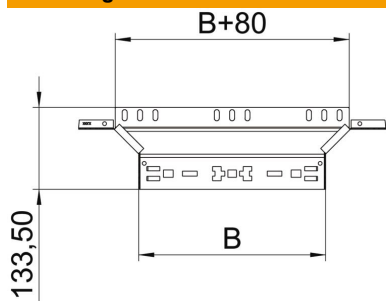

Technische fiche

Aanbouw T-stuk Magic 35 FS

Artikelnummer: 6041022

Aanbouw-T-stuk met Magic-snelverbinding. Voor alle types kabelgoten met een hoogte van 35 mm.

St Staal

FS sendzimir verzinkt

Stamgegevens

Artikelnummer	6041022
Type	RAAM 320 FS
Omschrijving 1	Aanbouw T-stuk
Omschrijving 2	met snelkoppeling
Fabrikant	OBO
Dimensie	35x200
Materiaal	staal
Oppervlak	bandverzinkt
Oppervlaktenorm	DIN EN 10346
Kleinste verkoop-eenheid	1
Eenheid van hoeveelheid	Stuk
Gewicht	43,4 kg
Eenheid gewicht	kg/100 paar

Technische fiche

Aanbouw T-stuk Magic 35 FS

Artikelnummer: 6041022

Afmetingen

Breedte	200 mm
Breedte	8 in
Hoogte	35 mm
Hoogte	1 in
Plaatdikte	1,25 mm
Maat B	200 mm
Maat R	50 mm

Technische gegevens

Afbuiging (hoek)	90°
Uitvoering verbinder	geïntegreerde verbinder
Functiebehoud	nee
Materiaaldikte bodemplaat	1,25 mm
NATO Gatenspatroon	nee
Richtingsverandering	horizontaal
Roestvast staal, gebeitst	nee
Verspanuitvoering	nee
Type verbinder kabeldraagsysteem	Klikbevestiging
Plaatdikte	1,25 mm