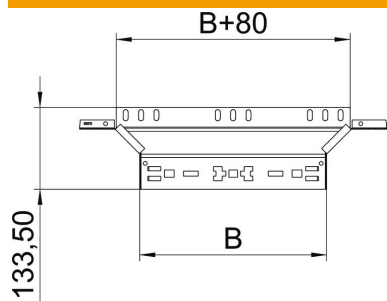

Fiche technique

Dérivation à monter Magic 35 FS

Référence: 6041022

Dérivaton à monter avec système de fixation rapide. Pour tous types de chemins de câbles d'une hauteur latérale de 35 mm.

St acier

FS galvanisé sendzimir

Données sources

Référence	6041022
Type	RAAM 320 FS
Désignation 1	Dérivation
Désignation 2	avec éclissage Magic
Fabricant	OBO
Dimension	35x200
Matériau	acier
Surface	galvanisé sendzimir
Norme de surface	DIN EN 10346
Unité d'emballage minimale	1
Unité de mesure	Pièces
Poids	43,4 kg
Unité de poids	kg/100 paires

Fiche technique

Dérivation à monter Magic 35 FS

Référence: 6041022

Dimensions

Largeur	200 mm
Largeur	8 dans
Hauteur	35 mm
Hauteur	1 dans
Épaisseur de tôle	1,25 mm
Cote B	200 mm
Cote R	50 mm

Caractéristiques techniques

Courbure (angle)	90°
Version du connecteur	raccord intégré
Maintien en fonction	non
Épaisseur de matériau de la tôle de fond	1,25 mm
Schéma de perçage NATO	non
Changement de direction	horizontal
Acier inoxydable, décapé	non
Modèle longue portée	non
Type de raccord du système de chemin de câble	Fixation à déclic
Épaisseur du longeron	1,25 mm