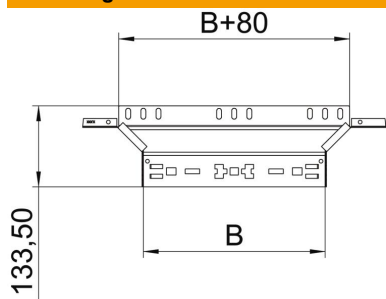

Technische fiche

Aanbouw T-stuk Magic 110 FT

Artikelnummer: 6041950

Aanbouw-T-stuk met Magic-snelverbinding. Voor alle types kabelgoten met een zijhoogte van 110 mm.

St Staal

FT thermisch verzinkt

Stamgegevens

Artikelnummer	6041950
Type	RAAM 160 FT
Omschrijving 1	Aanbouw T-stuk
Omschrijving 2	met snelkoppeling
Fabrikant	OBO
Dimensie	110x600
Materiaal	staal
Oppervlak	thermisch verzinkt
Oppervlaktenorm	DIN EN ISO 1461
Kleinste verkoop-eenheid	1
Eenheid van hoeveelheid	Stuk
Gewicht	127 kg
Eenheid gewicht	kg/100 paar

Technische fiche

Aanbouw T-stuk Magic 110 FT

Artikelnummer: 6041950

Afmetingen

Breedte	600 mm
Hoogte	110 mm
Plaatdikte	1,25 mm
Maat B	600 mm

Technische gegevens

Afbuiging (hoek)	90°
Uitvoering verbinder	geïntegreerde verbinder
Functiebehoud	nee
Materiaaldikte bodemplaat	1,25 mm
NATO Gatpatroon	nee
Richtingsverandering	horizontaal
Roestvast staal, gebeitst	nee
Verspanuitvoering	nee
Type verbinder kabeldraagsysteem	Klikbevestiging
Plaatdikte	1,25 mm