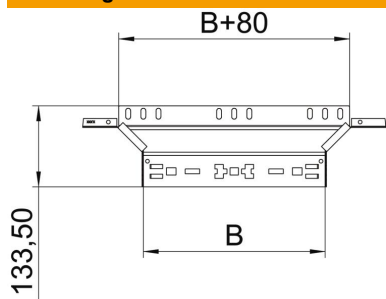

## Aanbouw T-stuk Magic 110 FS

Artikelnummer: 6041930

Aanbouw-T-stuk met Magic-snelverbinding. Voor alle types kabelgoten met een zijhoogte van 110 mm.

**St** Staal

**FS** sendzimir verzinkt

### Stamgegevens

Artikelnummer	6041930
Type	RAAM 160 FS
Omschrijving 1	Aanbouw T-stuk
Omschrijving 2	met snelkoppeling
Fabrikant	OBO
Dimensie	110x600
Materiaal	staal
Oppervlak	bandverzinkt
Oppervlaktenorm	DIN EN 10346
Kleinste verkoop-eenheid	1
Eenheid van hoeveelheid	Stuk
Gewicht	118,4 kg
Eenheid gewicht	kg/100 paar

### Afmetingen

Breedte	600 mm
Hoogte	110 mm
Plaatdikte	1,25 mm
Maat B	600 mm