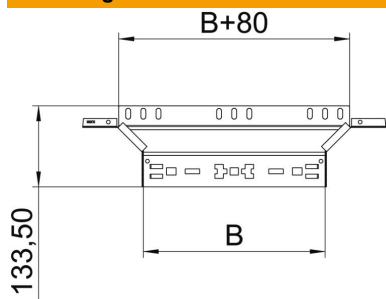

Technische fiche

Aanbouw T-stuk Magic 110 FT

Artikelnummer: 6041948

Aanbouw-T-stuk met Magic-snelverbinding. Voor alle types kabelgoten met een zijhoogte van 110 mm.

St Staal

FT thermisch verzinkt

Stamgegevens

Artikelnummer	6041948
Type	RAAM 150 FT
Omschrijving 1	Aanbouw T-stuk
Omschrijving 2	met snelkoppeling
Fabrikant	OBO
Dimensie	110x500
Materiaal	staal
Oppervlak	thermisch verzinkt
Oppervlaktenorm	DIN EN ISO 1461
Kleinste verkoop-eenheid	1
Eenheid van hoeveelheid	Stuk
Gewicht	112,7 kg
Eenheid gewicht	kg/100 paar

Technische fiche

Aanbouw T-stuk Magic 110 FT

Artikelnummer: 6041948

Afmetingen

Breedte	500 mm
Hoogte	110 mm
Plaatdikte	1,25 mm
Maat B	500 mm

Technische gegevens

Afbuiging (hoek)	90°
Uitvoering verbinder	geïntegreerde verbinder
Functiebehoud	nee
Materiaaldikte bodemplaat	1,25 mm
NATO Gatenspatroon	nee
Richtingsverandering	horizontaal
Roestvast staal, gebeitst	nee
Verspanuitvoering	nee
Type verbinder kabeldraagsysteem	Klikbevestiging
Plaatdikte	1,25 mm