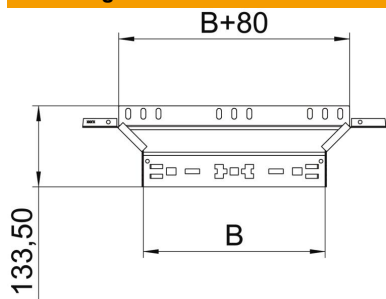

Technische fiche

Aanbouw T-stuk Magic 110 FS

Artikelnummer: 6041928

Aanbouw-T-stuk met Magic-snelverbinding. Voor alle types kabelgoten met een zijhoogte van 110 mm.

St Staal

FS sendzimir verzinkt

Stamgegevens

Artikelnummer	6041928
Type	RAAM 150 FS
Omschrijving 1	Aanbouw T-stuk
Omschrijving 2	met snelkoppeling
Fabrikant	OBO
Dimensie	110x500
Materiaal	staal
Oppervlak	bandverzinkt
Oppervlaktenorm	DIN EN 10346
Kleinste verkoop-eenheid	1
Eenheid van hoeveelheid	Stuk
Gewicht	105,1 kg
Eenheid gewicht	kg/100 paar

Technische fiche

Aanbouw T-stuk Magic 110 FS

Artikelnummer: 6041928

Afmetingen

Breedte	500 mm
Hoogte	110 mm
Plaatdikte	1,25 mm
Maat B	500 mm

Technische gegevens

Afbuiging (hoek)	90°
Uitvoering verbinder	geïntegreerde verbinder
Functiebehoud	nee
Materiaaldikte bodemplaat	1,25 mm
NATO Gatpatroon	nee
Richtingsverandering	horizontaal
Roestvast staal, gebeitst	nee
Verspanuitvoering	nee
Type verbinder kabeldraagsysteem	Klikbevestiging
Plaatdikte	1,25 mm