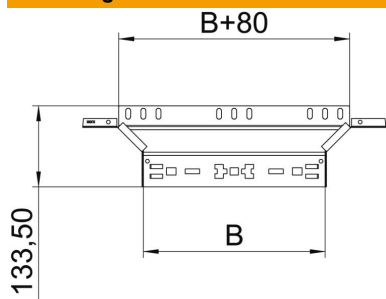

Technische fiche

Aanbouw T-stuk Magic 110 FT

Artikelnummer: 6041946

Aanbouw-T-stuk met Magic-snelverbinding. Voor alle types kabelgoten met een zijhoogte van 110 mm.

St Staal

FT thermisch verzinkt

Stamgegevens

Artikelnummer	6041946
Type	RAAM 140 FT
Omschrijving 1	Aanbouw T-stuk
Omschrijving 2	met snelkoppeling
Fabrikant	OBO
Dimensie	110x400
Materiaal	staal
Oppervlak	thermisch verzinkt
Oppervlaktenorm	DIN EN ISO 1461
Kleinste verkoop-eenheid	1
Eenheid van hoeveelheid	Stuk
Gewicht	98,9 kg
Eenheid gewicht	kg/100 paar

Technische fiche

Aanbouw T-stuk Magic 110 FT

Artikelnummer: 6041946

Afmetingen

Breedte	400 mm
Hoogte	110 mm
Plaatdikte	1,25 mm
Maat B	400 mm

Technische gegevens

Afbuiging (hoek)	90°
Uitvoering verbinder	geïntegreerde verbinder
Functiebehoud	nee
Materiaaldikte bodemplaat	1,25 mm
NATO Gatpatroon	nee
Richtingsverandering	horizontaal
Roestvast staal, gebeitst	nee
Verspanuitvoering	nee
Type verbinder kabeldraagsysteem	Klikbevestiging
Plaatdikte	1,25 mm