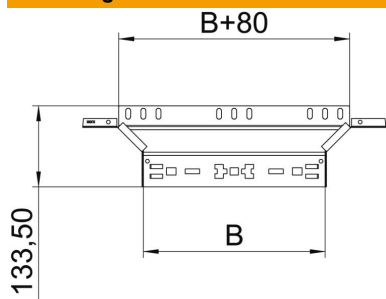

Technische fiche

Aanbouw T-stuk Magic 110 FS

Artikelnummer: 6041926

Aanbouw-T-stuk met Magic-snelverbinding. Voor alle types kabelgoten met een zijhoogte van 110 mm.

St Staal

FS sendzimir verzinkt

Stamgegevens

Artikelnummer	6041926
Type	RAAM 140 FS
Omschrijving 1	Aanbouw T-stuk
Omschrijving 2	met snelkoppeling
Fabrikant	OBO
Dimensie	110x400
Materiaal	staal
Oppervlak	bandverzinkt
Oppervlaktenorm	DIN EN 10346
Kleinste verkoop-eenheid	1
Eenheid van hoeveelheid	Stuk
Gewicht	92,2 kg
Eenheid gewicht	kg/100 paar

Technische fiche

Aanbouw T-stuk Magic 110 FS

Artikelnummer: 6041926

Afmetingen

Breedte	400 mm
Hoogte	110 mm
Plaatdikte	1,25 mm
Maat B	400 mm

Technische gegevens

Afbuiging (hoek)	90°
Uitvoering verbinder	geïntegreerde verbinder
Functiebehoud	nee
Materiaaldikte bodemplaat	1,25 mm
NATO Gatenspatroon	nee
Richtingsverandering	horizontaal
Roestvast staal, gebeitst	nee
Verspanuitvoering	nee
Type verbinder kabeldraagsysteem	Klikbevestiging
Plaatdikte	1,25 mm