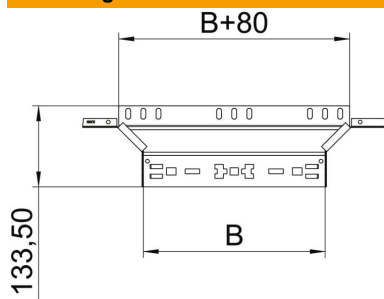

Technische fiche

Aanbouw T-stuk Magic 110 FT

Artikelnummer: 6041944

Aanbouw-T-stuk met Magic-snelverbinding. Voor alle types kabelgoten met een zijhoogte van 110 mm.

St Staal

FT thermisch verzinkt

Stamgegevens

Artikelnummer	6041944
Type	RAAM 130 FT
Omschrijving 1	Aanbouw T-stuk
Omschrijving 2	met snelkoppeling
Fabrikant	OBO
Dimensie	110x300
Materiaal	staal
Oppervlak	thermisch verzinkt
Oppervlaktenorm	DIN EN ISO 1461
Kleinste verkoop-eenheid	1
Eenheid van hoeveelheid	Stuk
Gewicht	84,9 kg
Eenheid gewicht	kg/100 paar

Technische fiche

Aanbouw T-stuk Magic 110 FT

Artikelnummer: 6041944

Afmetingen

Breedte	300 mm
Hoogte	110 mm
Plaatdikte	1,25 mm
Maat B	300 mm

Technische gegevens

Afbuiging (hoek)	90°
Uitvoering verbinder	geïntegreerde verbinder
Functiebehoud	nee
Materiaaldikte bodemplaat	1,25 mm
NATO Gatenspatroon	nee
Richtingsverandering	horizontaal
Roestvast staal, gebeitst	nee
Verspanuitvoering	nee
Type verbinder kabeldraagsysteem	Klikbevestiging
Plaatdikte	1,25 mm