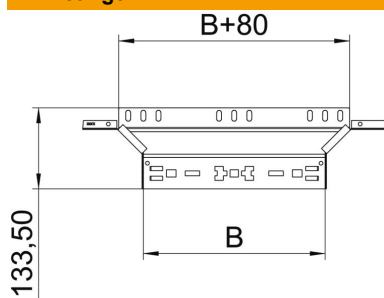

## Aanbouw T-stuk Magic 110 FS

Artikelnummer: 6041924

Aanbouw-T-stuk met Magic-snelverbinding. Voor alle types kabelgoten met een zijhoogte van 110 mm.

**St** Staal

**FS** sendzimir verzinkt

### Stamgegevens

Artikelnummer	6041924
Type	RAAM 130 FS
Omschrijving 1	Aanbouw T-stuk
Omschrijving 2	met snelkoppeling
Fabrikant	OBO
Dimensie	110x300
Materiaal	staal
Oppervlak	bandverzinkt
Oppervlaktenorm	DIN EN 10346
Kleinste verkoop-eenheid	1
Eenheid van hoeveelheid	Stuk
Gewicht	79,2 kg
Eenheid gewicht	kg/100 paar

### Afmetingen

Breedte	300 mm
Hoogte	110 mm
Plaatdikte	1,25 mm
Maat B	300 mm