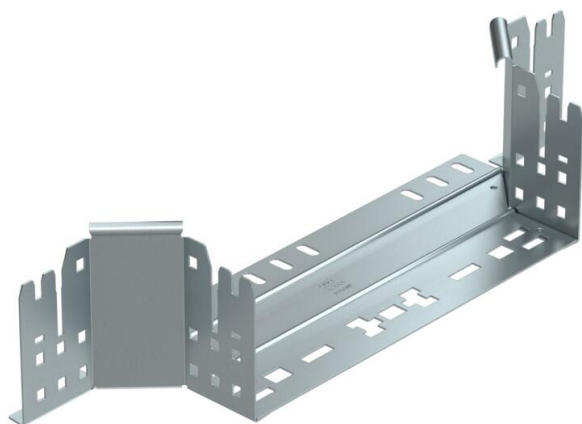

## Aanbouw T-stuk Magic 110 FS

Artikelnummer: 6041924

Aanbouw-T-stuk met Magic-snelverbinding. Voor alle types kabelgoten met een zijhoogte van 110 mm.

**St** Staal

**FS** sendzimir verzinkt

### Stamgegevens

Artikelnummer	6041924
Type	RAAM 130 FS
Omschrijving 1	Aanbouw T-stuk
Omschrijving 2	met snelkoppeling
Fabrikant	OBO
Dimensie	110x300
Materiaal	staal
Oppervlak	bandverzinkt
Oppervlaktenorm	DIN EN 10346
Kleinste verkoop-eenheid	1
Eenheid van hoeveelheid	Stuk
Gewicht	79,2 kg
Eenheid gewicht	kg/100 paar

### Afmetingen

Breedte	300 mm
Hoogte	110 mm
Plaatdikte	1,25 mm
Maat B	300 mm

### Technische gegevens

Afbuiging (hoek)	90°
Uitvoering verbinder	geïntegreerde verbinder
Functiebehoud	nee
Materiaaldikte bodemplaat	1,25 mm
NATO Gatpatroon	nee
Richtingsverandering	horizontaal
Roestvast staal, gebeitst	nee
Verspanuitvoering	nee
Type verbinder kabeldraagsysteem	Klikbevestiging
Plaatdikte	1,25 mm