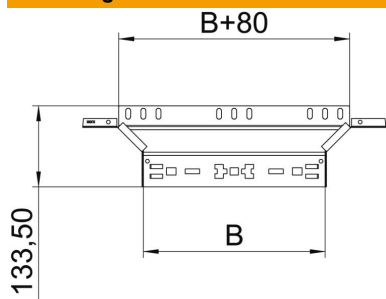

Technische fiche

Aanbouw T-stuk Magic 110 FT

Artikelnummer: 6041942

Aanbouw-T-stuk met Magic-snelverbinding. Voor alle types kabelgoten met een zijhoogte van 110 mm.

St Staal

FT thermisch verzinkt

Stamgegevens

Artikelnummer	6041942
Type	RAAM 120 FT
Omschrijving 1	Aanbouw T-stuk
Omschrijving 2	met snelkoppeling
Fabrikant	OBO
Dimensie	110x200
Materiaal	staal
Oppervlak	thermisch verzinkt
Oppervlaktenorm	DIN EN ISO 1461
Kleinste verkoop-eenheid	1
Eenheid van hoeveelheid	Stuk
Gewicht	71,1 kg
Eenheid gewicht	kg/100 paar

Technische fiche

Aanbouw T-stuk Magic 110 FT

Artikelnummer: 6041942

Afmetingen

Breedte	200 mm
Hoogte	110 mm
Plaatdikte	1,25 mm
Maat B	200 mm

Technische gegevens

Afbuiging (hoek)	90°
Uitvoering verbinder	geïntegreerde verbinder
Functiebehoud	nee
Materiaaldikte bodemplaat	1,25 mm
NATO Gatpatroon	nee
Richtingsverandering	horizontaal
Roestvast staal, gebeitst	nee
Verspanuitvoering	nee
Type verbinder kabeldraagsysteem	Klikbevestiging
Plaatdikte	1,25 mm