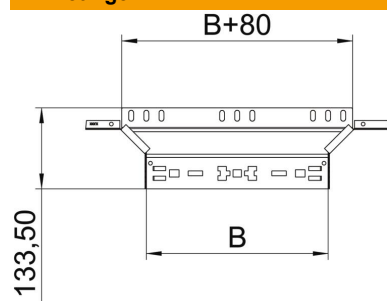

Technische fiche

Aanbouw T-stuk Magic 110 FS

Artikelnummer: 6041922

Aanbouw-T-stuk met Magic-snelverbinding. Voor alle types kabelgoten met een zijhoogte van 110 mm.

St Staal

FS sendzimir verzinkt

Stamgegevens

Artikelnummer	6041922
Type	RAAM 120 FS
Omschrijving 1	Aanbouw T-stuk
Omschrijving 2	met snelkoppeling
Fabrikant	OBO
Dimensie	110x200
Materiaal	staal
Oppervlak	bandverzinkt
Oppervlaktenorm	DIN EN 10346
Kleinste verkoop-eenheid	1
Eenheid van hoeveelheid	Stuk
Gewicht	66,3 kg
Eenheid gewicht	kg/100 paar

Technische fiche

Aanbouw T-stuk Magic 110 FS

Artikelnummer: 6041922

Afmetingen

Breedte	200 mm
Hoogte	110 mm
Plaatdikte	1,25 mm
Maat B	200 mm

Technische gegevens

Afbuiging (hoek)	90°
Uitvoering verbinder	geïntegreerde verbinder
Functiebehoud	nee
Materiaaldikte bodemplaat	1,25 mm
NATO Gatpatroon	nee
Richtingsverandering	horizontaal
Roestvast staal, gebeitst	nee
Verspanuitvoering	nee
Type verbinder kabeldraagsysteem	Klikbevestiging
Plaatdikte	1,25 mm