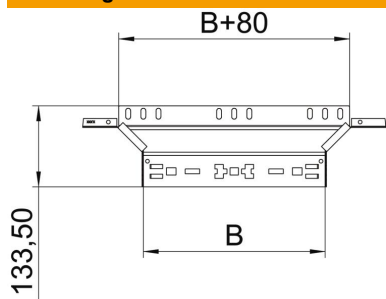

## Aanbouw T-stuk Magic 110 FT

Artikelnummer: 6041941

Aanbouw-T-stuk met Magic-snelverbinding. Voor alle types kabelgoten met een zijhoogte van 110 mm.

**St** Staal

**FT** thermisch verzinkt

### Stamgegevens

Artikelnummer	6041941
Type	RAAM 115 FT
Omschrijving 1	Aanbouw T-stuk
Omschrijving 2	met snelkoppeling
Fabrikant	OBO
Dimensie	110x150
Materiaal	staal
Oppervlak	thermisch verzinkt
Oppervlaktenorm	DIN EN ISO 1461
Kleinste verkoop-eenheid	1
Eenheid van hoeveelheid	Stuk
Gewicht	64,3 kg
Eenheid gewicht	kg/100 paar

### Afmetingen

Breedte	150 mm
Hoogte	110 mm
Plaatdikte	1,25 mm
Maat B	150 mm