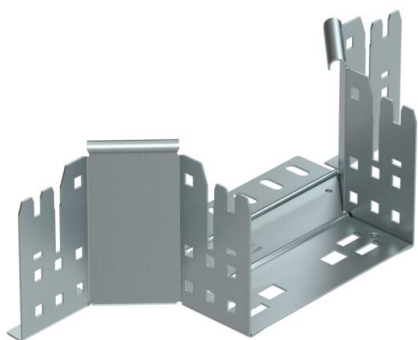

Technische fiche

Aanbouw T-stuk Magic 110 FS

Artikelnummer: 6041921

Aanbouw-T-stuk met Magic-snelverbinding. Voor alle types kabelgoten met een zijhoogte van 110 mm.

St Staal

FS sendzimir verzinkt

Stamgegevens

Artikelnummer	6041921
Type	RAAM 115 FS
Omschrijving 1	Aanbouw T-stuk
Omschrijving 2	met snelkoppeling
Fabrikant	OBO
Dimensie	110x150
Materiaal	staal
Oppervlak	bandverzinkt
Oppervlaktenorm	DIN EN 10346
Kleinste verkoop-eenheid	1
Eenheid van hoeveelheid	Stuk
Gewicht	60 kg
Eenheid gewicht	kg/100 paar

Technische fiche

Aanbouw T-stuk Magic 110 FS

Artikelnummer: 6041921

Afmetingen

Breedte	150 mm
Hoogte	110 mm
Plaatdikte	1,25 mm
Maat B	150 mm

Technische gegevens

Afbuiging (hoek)	90°
Uitvoering verbinder	geïntegreerde verbinder
Functiebehoud	nee
Materiaaldikte bodemplaat	1,25 mm
NATO Gatpatroon	nee
Richtingsverandering	horizontaal
Roestvast staal, gebeitst	nee
Verspanuitvoering	nee
Type verbinder kabeldraagsysteem	Klikbevestiging
Plaatdikte	1,25 mm