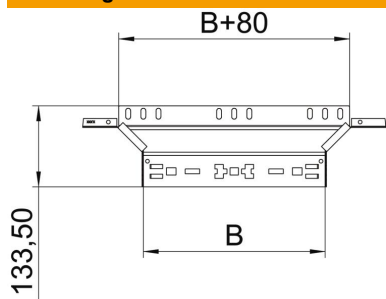

Technische fiche

Aanbouw T-stuk Magic 110 FS

Artikelnummer: 6041921

Aanbouw-T-stuk met Magic-snelverbinding. Voor alle types kabelgoten met een zijhoogte van 110 mm.

St Staal

FS sendzimir verzinkt

Stamgegevens

Artikelnummer	6041921
Type	RAAM 115 FS
Omschrijving 1	Aanbouw T-stuk
Omschrijving 2	met snelkoppeling
Fabrikant	OBO
Dimensie	110x150
Materiaal	staal
Oppervlak	bandverzinkt
Oppervlaktenorm	DIN EN 10346
Kleinste verkoop-eenheid	1
Eenheid van hoeveelheid	Stuk
Gewicht	60 kg
Eenheid gewicht	kg/100 paar

Technische fiche

Aanbouw T-stuk Magic 110 FS

Artikelnummer: 6041921

Afmetingen

Breedte	150 mm
Hoogte	110 mm
Plaatdikte	1,25 mm
Maat B	150 mm

Technische gegevens

Afbuiging (hoek)	90°
Uitvoering verbinder	geïntegreerde verbinder
Functiebehoud	nee
Materiaaldikte bodemplaat	1,25 mm
NATO Gatpatroon	nee
Richtingsverandering	horizontaal
Roestvast staal, gebeitst	nee
Verspanuitvoering	nee
Type verbinder kabeldraagsysteem	Klikbevestiging
Plaatdikte	1,25 mm