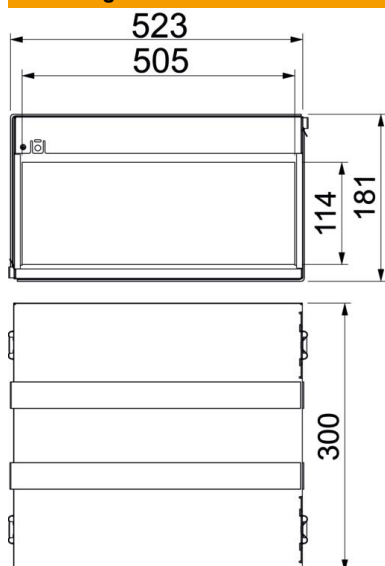

## Stamgegevens

Artikelnummer	7204136
Type	PMB 150-4 A2
Omschrijving 1	Brandwerendebox 4-zijdig
Omschrijving 2	met opschuimend inzetstuk
Leverbaar vanaf	04.10.2022
Fabrikant	OBO
Dimensie	300x523x181
Materiaal	Roestvast staal 1.4113 test
Oppervlak	blank, nabehandeld
Oppervlaktenorm	
Kleinste verkoop-eenheid	1
Eenheid van hoeveelheid	Stuk
Gewicht	740 kg
Eenheid gewicht	kg/100 paar

# Technische fiche

PYROPLUG® MagicBox, vierzijdig, inwendige hoogte 110 mm

Artikelnummer: 7204136

## Afmetingen

Lengte	300 mm
Breedte	523 mm
Hoogte	181 mm
Maat d	505 mm
Afmeting D min.	523 mm

## Technische gegevens

Uitvoering brandbeveiliging	Schotkast
Vorm	hoekig
Toebehoren nodig	ja
Binnenhoogte	114 mm
Binnenbreedte	505 mm