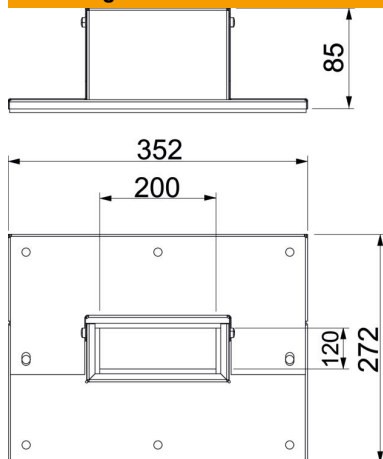

Technische fiche

Wandaansluitkraag 3- en 4-zijdig, kanaalhoogte 120 mm, helder wit

Artikelnummer: 7218132

Wandaansluitkraag 4-zijdig met geïntegreerde afdichting voor installatiekanaal PYROLINE® Rapid PLM. Voor montage bij wand- en plafondaansluitingen en wanddoorvoeren in ruimtehoeken. Ook als 3-zijdige wandaansluitkraag bij directe wand- of plafondmontage van het kanaal toepasbaar.

St

Staal

P

voorzien van poedercoating

Stamgegevens

Artikelnummer	7218132
Type	PLM WC 1220 RW
Omschrijving 1	Wandaansluitkraag
Omschrijving 2	3- en 4-kantig
Fabrikant	OBO
Dimensie	85x253x273
Kleur	zuiver wit; RAL 9010
Materiaal	staal
Oppervlak	voorzien van poedercoating
Oppervlaktenorm	
Kleinste verkoop-eenheid	1
Eenheid van hoeveelheid	Stuk
Gewicht	94,6 kg
Eenheid gewicht	kg/100 paar

Technische fiche

Wandaansluitkraag 3- en 4-zijdig, kanaalhoogte 120 mm,
helder wit

Artikelnummer: 7218132

Afmetingen

Maat B	352 mm
Maat b	200 mm
Maat D	272 mm
Maat d	120 mm

Technische gegevens

Soort toebehoren	Wandaansluitkraag
toebehoren	ja
Reserve onderdeel.	nee