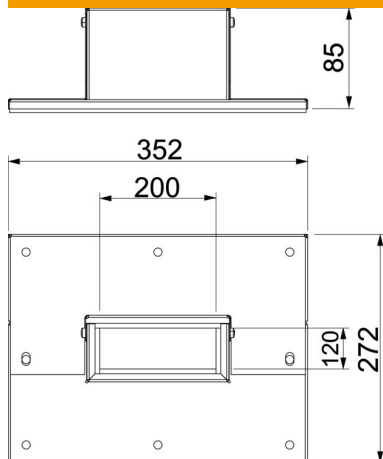

Fiche technique

Embase murale à 3 et 4 côtés, hauteur de goulotte 120 mm,
blanc pur

Référence: 7218132

Embases murales à quatre côtés avec joint intégré pour la goulotte de montage PYROLINE® Rapid PLM. Pour le montage en zone de raccordement de mur et de plafond, ainsi que pour les exécutions murales. Également utilisable comme embases murales à trois côtés pour un montage direct au mur ou au plafond de la goulotte.

St Acier

P revêtu par poudre

Données de base

Référence	7218132
Désignation 1	Embase murale
Désignation 2	3 et 4 cotés
Fabricant	OBO
Dimension	85x253x273
Couleur	blanc pur; RAL 9010
Matériau	Acier
Surface	revêtu par poudre
Norme de surface	
Unité d'emballage minimale	1
Unité de quantité	pc
Poids	94,6 kg
Unité de poids	kg/100 pc

Fiche technique

Embase murale à 3 et 4 côtés, hauteur de goulotte 120 mm,
blanc pur

Référence: 7218132

Dimensions

Cote B	352 mm
Cote b	200 mm
Cote D	272 mm
Cote d	120 mm

Caractéristiques techniques

Type d'accessoires	Embase murale
Accessoires	oui
Pièce de rechange.	non