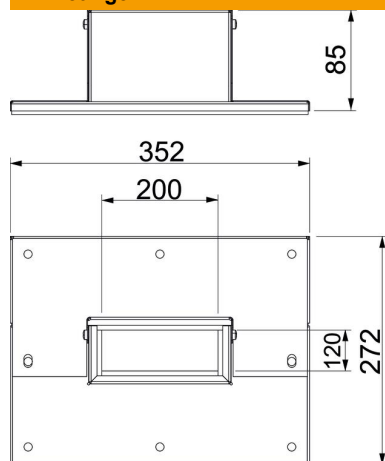

Technische fiche

Wandaansluitkraag 3- en 4-zijdig, kanaalhoogte 120 mm, FS

Artikelnummer: 7218130

Wandaansluitkraag 4-zijdig met geïntegreerde afdichting voor installatiekanaal PYROLINE® Rapid PLM. Voor montage bij wand- en plafondaansluitingen en wanddoorvoeren in ruimtehoeken. Ook als 3-zijdige wandaansluitkraag bij directe wand- of plafondmontage van het kanaal toepasbaar.

St Staal

FS sendzimir verzinkt

Stamgegevens

Artikelnummer	7218130
Type	PLM WC 1220 FS
Omschrijving 1	Wandaansluitkraag
Omschrijving 2	3- en 4-kantig
Fabrikant	OBO
Dimensie	85x253x273
Materiaal	staal
Oppervlak	bandverzinkt
Oppervlaktenorm	DIN EN 10346
Kleinste verkoop-eenheid	1
Eenheid van hoeveelheid	Stuk
Gewicht	94,6 kg
Eenheid gewicht	kg/100 paar

Technische fiche

Wandaansluitkraag 3- en 4-zijdig, kanaalhoogte 120 mm, FS

Artikelnummer: 7218130

Afmetingen

Maat B	352 mm
Maat b	200 mm
Maat D	272 mm
Maat d	120 mm

Technische gegevens

Soort toebehoren	Wandaansluitkraag
toebehoren	ja
Reserve onderdeel.	nee