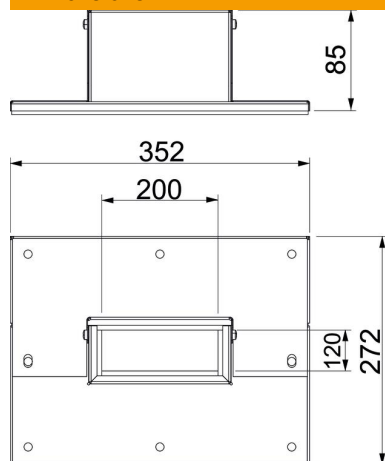

# Fiche technique

Embase murale à 3 et 4 côtés, hauteur de goulotte 120 mm,  
FS

Référence: 7218130

Embases murales à quatre côtés avec joint intégré pour la goulotte de montage PYROLINE® Rapid PLM. Pour le montage en zone de raccordement de mur et de plafond, ainsi que pour les exécutions murales. Également utilisable comme embases murales à trois côtés pour un montage direct au mur ou au plafond de la goulotte.

## Données de base

Référence	7218130
Désignation 1	Embase murale
Désignation 2	3 et 4 cotés
Fabricant	OBO
Dimension	85x253x273
Matériau	Acier
Surface	galvanisé par bande
Norme de surface	DIN EN 10346
Unité d'emballage minimale	1
Unité de quantité	pc
Poids	94,6 kg
Unité de poids	kg/100 pc

# Fiche technique

Embase murale à 3 et 4 côtés, hauteur de goulotte 120 mm,  
FS

Référence: 7218130

## Dimensions

Cote B	352 mm
Cote b	200 mm
Cote D	272 mm
Cote d	120 mm