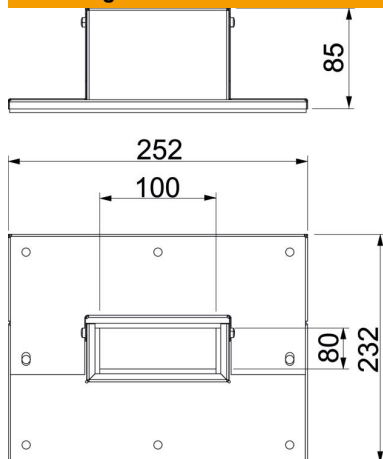

Technische fiche

Wandaansluitkraag 3- en 4-zijdig, kanaalhoogte 80 mm, helder wit

Artikelnummer: 7218128

Wandaansluitkraag 4-zijdig met geïntegreerde afdichting voor installatiekanaal PYROLINE® Rapid PLM. Voor montage bij wand- en plafondaansluitingen en wanddoorvoeren in ruimtehoeken. Ook als 3-zijdige wandaansluitkraag bij directe wand- of plafondmontage van het kanaal toepasbaar.

- St** Staal
- P** voorzien van poedercoating

Stamgegevens

Artikelnummer	7218128
Type	PLM WC 0810 RW
Omschrijving 1	Wandaansluitkraag
Omschrijving 2	3- en 4-kantig
Fabrikant	OBO
Dimensie	85x253x233
Kleur	zuiver wit; RAL 9010
Materiaal	staal
Oppervlak	voorzien van poedercoating
Oppervlaktenorm	
Kleinste verkoop-eenheid	1
Eenheid van hoeveelheid	Stuk
Gewicht	64,3 kg
Eenheid gewicht	kg/100 paar

Technische fiche

Wandaansluitkraag 3- en 4-zijdig, kanaalhoogte 80 mm, helder wit

Artikelnummer: 7218128

Afmetingen

Maat B	252 mm
Maat b	100 mm
Maat D	232 mm
Maat d	80 mm

Technische gegevens

Soort toebehoren	Wandaansluitkraag
toebehoren	ja
Reserve onderdeel.	nee