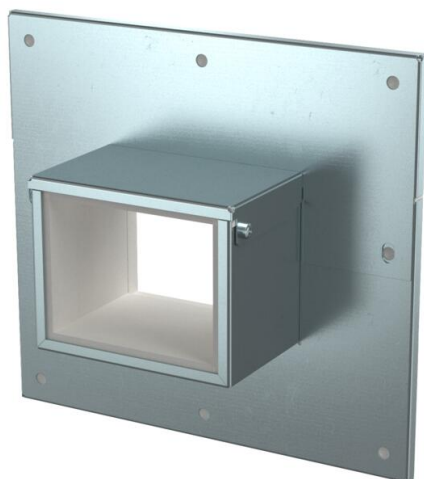

Technische fiche

Wandaansluitkraag 3- en 4-zijdig, kanaalhoogte 80 mm, FS

Artikelnummer: 7218126

Wandaansluitkraag 4-zijdig met geïntegreerde afdichting voor installatiekanaal PYROLINE® Rapid PLM. Voor montage bij wand- en plafondaansluitingen en wanddoorvoeren in ruimtehoeken. Ook als 3-zijdige wandaansluitkraag bij directe wand- of plafondmontage van het kanaal toepasbaar.

St Staal

FS sendzimir verzinkt

Stamgegevens

Artikelnummer	7218126
Type	PLM WC 0810 FS
Omschrijving 1	Wandaansluitkraag
Omschrijving 2	3- en 4-kantig
Fabrikant	OBO
Dimensie	85x253x233
Materiaal	staal
Oppervlak	bandverzinkt
Oppervlaktenorm	DIN EN 10346
Kleinste verkoop-eenheid	1
Eenheid van hoeveelheid	Stuk
Gewicht	65,3 kg
Eenheid gewicht	kg/100 paar

Technische fiche

Wandaansluitkraag 3- en 4-zijdig, kanaalhoogte 80 mm, FS

Artikelnummer: 7218126

Afmetingen

Maat B	252 mm
Maat b	100 mm
Maat D	232 mm
Maat d	80 mm

Technische gegevens

Soort toebehoren	Wandaansluitkraag
toebehoren	ja
Reserve onderdeel.	nee