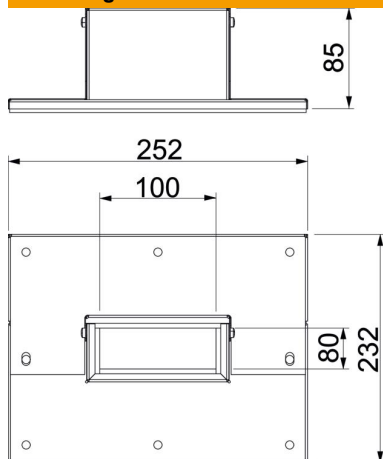

Technische fiche

Wandaansluitkraag 3- en 4-zijdig, kanaalhoogte 80 mm, FS

Artikelnummer: 7218126

Wandaansluitkraag 4-zijdig met geïntegreerde afdichting voor installatiekanaal PYROLINE® Rapid PLM. Voor montage bij wand- en plafondaansluitingen en wanddoorvoeren in ruimtehoeken. Ook als 3-zijdige wandaansluitkraag bij directe wand- of plafondmontage van het kanaal toepasbaar.

St Staal

FS sendzimir verzinkt

Stamgegevens

Artikelnummer	7218126
Type	PLM WC 0810 FS
Omschrijving 1	Wandaansluitkraag
Omschrijving 2	3- en 4-kantig
Fabrikant	OBO
Dimensie	85x253x233
Materiaal	staal
Oppervlak	bandverzinkt
Oppervlaktenorm	DIN EN 10346
Kleinste verkoop-eenheid	1
Eenheid van hoeveelheid	Stuk
Gewicht	65,3 kg
Eenheid gewicht	kg/100 paar

Technische fiche

Wandaansluitkraag 3- en 4-zijdig, kanaalhoogte 80 mm, FS

Artikelnummer: 7218126

Afmetingen

Maat B	252 mm
Maat b	100 mm
Maat D	232 mm
Maat d	80 mm

Technische gegevens

Soort toebehoren	Wandaansluitkraag
toebehoren	ja
Reserve onderdeel.	nee