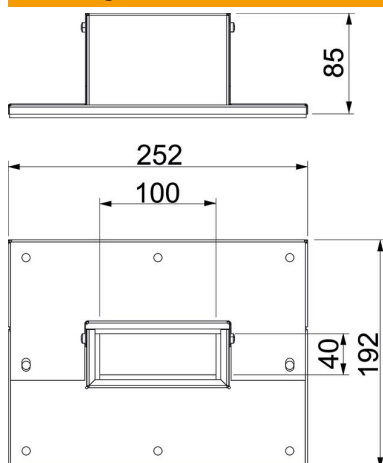

Technische fiche

Wandaansluitkraag 3- en 4-zijdig, kanaalhoogte 40 mm, helder wit

Artikelnummer: 7218124

Wandaansluitkraag 4-zijdig met geïntegreerde afdichting voor installatiekanaal PYROLINE® Rapid PLM. Voor montage bij wand- en plafondaansluitingen en wanddoorvoeren in ruimtehoeken. Ook als 3-zijdige wandaansluitkraag bij directe wand- of plafondmontage van het kanaal toepasbaar.

- St** Staal
- P** voorzien van poedercoating

Stamgegevens

Artikelnummer	7218124
Type	PLM WC 0410 RW
Omschrijving 1	Wandaansluitkraag
Omschrijving 2	3- en 4-kantig
Fabrikant	OBO
Dimensie	85x253x193
Kleur	zuiver wit; RAL 9010
Materiaal	staal
Oppervlak	voorzien van poedercoating
Oppervlaktenorm	
Kleinste verkoop-eenheid	1
Eenheid van hoeveelheid	Stuk
Gewicht	55,3 kg
Eenheid gewicht	kg/100 paar

Technische fiche

Wandaansluitkraag 3- en 4-zijdig, kanaalhoogte 40 mm, helder wit

Artikelnummer: 7218124

Afmetingen

Maat B	252 mm
Maat b	100 mm
Maat D	192 mm
Maat d	40 mm

Technische gegevens

Soort toebehoren	Wandaansluitkraag
toebehoren	ja
Reserve onderdeel.	nee