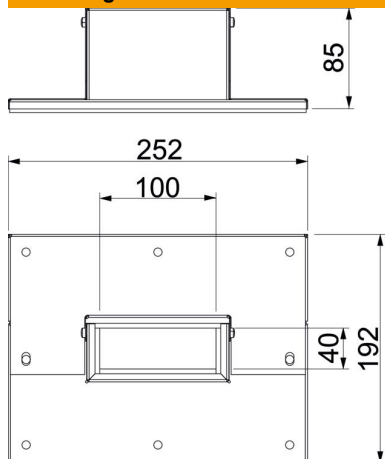

## Stamgegevens

Artikelnummer	7218122
Type	PLM WC 0410 FS
Omschrijving 1	Wandaansluitkraag
Omschrijving 2	3- en 4-kantig
Fabrikant	OBO
Dimensie	85x253x193
Materiaal	staal
Oppervlak	bandverzinkt
Oppervlaktenorm	DIN EN 10346
Kleinste verkoop-eenheid	1
Eenheid van hoeveelheid	Stuk
Gewicht	55,3 kg
Eenheid gewicht	kg/100 paar

# Technische fiche

Wandaansluitkraag 3- en 4-zijdig, kanaalhoogte 40 mm, FS

Artikelnummer: 7218122

## Afmetingen

Maat B	252 mm
Maat b	100 mm
Maat D	192 mm
Maat d	40 mm