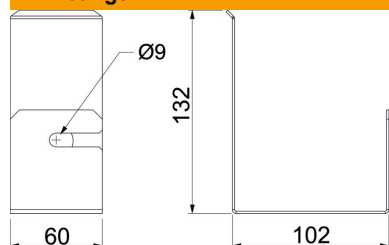

## Stamgegevens

Artikelnummer	7218156
Type	PLM WB 1220 FS
Omschrijving 1	Kabelbeugel
Omschrijving 2	voor wandmontage
Fabrikant	OBO
Dimensie	102x60x132
Materiaal	staal
Oppervlak	bandverzinkt
Oppervlakenorm	DIN EN 10346
Kleinste verkoop-eenheid	10
Eenheid van hoeveelheid	Stuk
Gewicht	20 kg
Eenheid gewicht	kg/100 paar

# Technische fiche

Kabelbeugel voor wandmontage, kanaalhoogte 120 mm

Artikelnummer: 7218156

## Afmetingen

Maat B	60 mm
Afm. H	132 mm
Afmeting t	102 mm