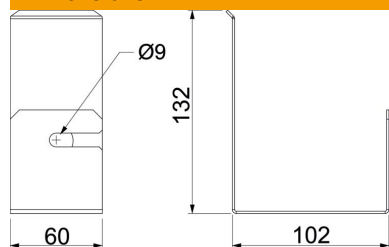

## Données sources

Référence	7218156
Type	PLM WB 1220 FS
Désignation 1	Étrier à câble
Désignation 2	pour montage mural
Fabricant	OBO
Dimension	102x60x132
Matériau	acier
Surface	galvanisé sendzimir
Norme de surface	DIN EN 10346
Unité d'emballage minimale	10
Unité de mesure	Pièces
Poids	20 kg
Unité de poids	kg/100 paires

# Fiche technique

Étrier à câble pour montage mural, hauteur de goulotte 120 mm

Référence: 7218156

## Dimensions

Cote B	60 mm
Dimension H	132 mm
Dimension T	102 mm