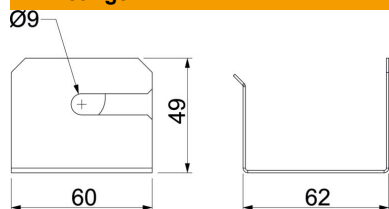

## Stamgegevens

Artikelnummer	7218154
Type	PLM WB 0810 FS
Omschrijving 1	Kabelbeugel
Omschrijving 2	voor wandmontage
Fabrikant	OBO
Dimensie	62x60x49
Materiaal	staal
Oppervlak	bandverzinkt
Oppervlakenorm	DIN EN 10346
Kleinste verkoop-eenheid	10
Eenheid van hoeveelheid	Stuk
Gewicht	6,4 kg
Eenheid gewicht	kg/100 paar

# Technische fiche

Kabelbeugel voor wandmontage, kanaalhoogte 80 mm

Artikelnummer: 7218154

## Afmetingen

Maat B	60 mm
Afm. H	49 mm
Afmeting t	62 mm