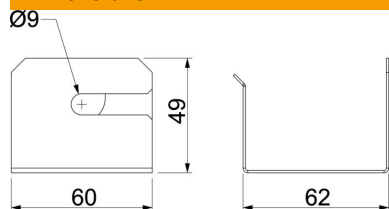

Fiche technique

Étrier à câble pour montage mural, hauteur de goulotte 80 mm

Référence: 7218154

Aide à l'installation pour éviter que les câbles ne tombent lors de l'installation au mur de la goulotte de montage PLM D 0810.

CE

St acier

FS galvanisé sendzimir

Données sources

Référence	7218154
Type	PLM WB 0810 FS
Désignation 1	Étrier à câble
Désignation 2	pour montage mural
Fabricant	OBO
Dimension	62x60x49
Matériau	acier
Surface	galvanisé sendzimir
Norme de surface	DIN EN 10346
Unité d'emballage minimale	10
Unité de mesure	Pièces
Poids	6,4 kg
Unité de poids	kg/100 paires

Fiche technique

Étrier à câble pour montage mural, hauteur de goulotte 80 mm

Référence: 7218154

Dimensions

Cote B	60 mm
Dimension H	49 mm
Dimension T	62 mm

Caractéristiques techniques

Type d'accessoires	autres
Type de fixation	peut être vissé
Accessoires	oui
Pièce de rechange.	non