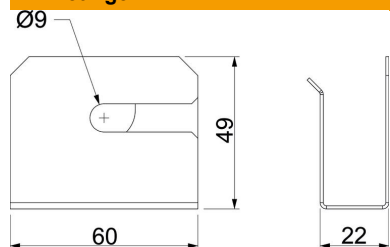

Stamgegevens

Artikelnummer	7218152
Type	PLM WB 0410 FS
Omschrijving 1	Kabelbeugel
Omschrijving 2	voor wandmontage
Fabrikant	OBO
Dimensie	22x60x49
Materiaal	staal
Oppervlak	bandverzinkt
Oppervlaktenorm	DIN EN 10346
Kleinste verkoop-eenheid	10
Eenheid van hoeveelheid	Stuk
Gewicht	4,6 kg
Eenheid gewicht	kg/100 paar

Technische fiche

Kabelbeugel voor wandmontage, kanaalhoogte 40 mm

Artikelnummer: 7218152

Afmetingen

Maat B	60 mm
Afm. H	49 mm
Afmeting t	22 mm

Technische gegevens

Soort toebehoren	Overige
Type bevestiging toebehoren	schroefbaar
Reserve onderdeel.	nee