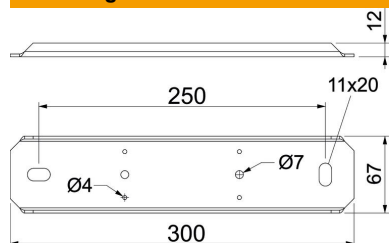

Technische fiche

Console, kanaalbreedte 200 mm, helder wit

Artikelnummer: 7218170

Console voor opgehangen montage van het installatiekanaal PYROLINE® Rapid PLM.

Ophangpunt voor het opnemen van twee draadstangen M10 en geschikt als console op stuikplaatsen van kanaal en vormdelen.

St Staal

FS sendzimir verzinkt

Stamgegevens

Artikelnummer	7218170
Type	PLM SU 200 RW
Omschrijving 1	Ophangbeugel
Omschrijving 2	voor verlaagde montage
Fabrikant	OBO
Dimensie	300x67x12
Kleur	zuiver wit; RAL 9010
Materiaal	staal
Oppervlak	bandverzinkt
Oppervlaktenorm	DIN EN 10346
Kleinste verkoop-eenheid	1
Eenheid van hoeveelheid	Stuk
Gewicht	48 kg
Eenheid gewicht	kg/100 paar

Technische fiche

Console, kanaalbreedte 200 mm, helder wit

Artikelnummer: 7218170

Afmetingen

Maat B	300 mm
Maat b	250 mm

Technische gegevens

Soort toebehoren	Verloopstuk draadstang
toebehoren	ja
Reserve onderdeel.	nee