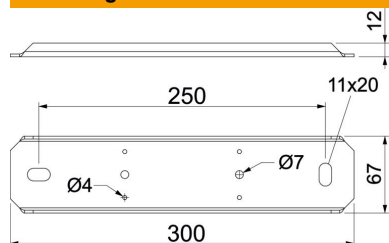

## Stamgegevens

Artikelnummer	7218168
Type	PLM SU 200 FS
Omschrijving 1	Ophangbeugel
Omschrijving 2	voor verlaagde montage
Fabrikant	OBO
Dimensie	300x67x12
Materiaal	staal
Oppervlak	bandverzinkt
Oppervlaktenorm	DIN EN 10346
Kleinste verkoop-eenheid	1
Eenheid van hoeveelheid	Stuk
Gewicht	48 kg
Eenheid gewicht	kg/100 paar

# Technische fiche

Console, kanaalbreedte 200 mm, FS

Artikelnummer: 7218168

## Afmetingen

Maat B	300 mm
Maat b	250 mm