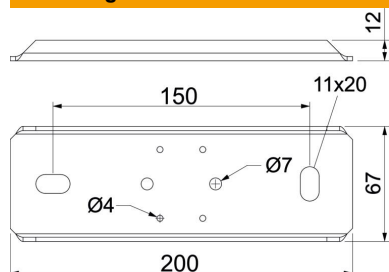

## Stamgegevens

Artikelnummer	7218166
Type	PLM SU 100 RW
Omschrijving 1	Ophangbeugel
Omschrijving 2	voor verlaagde montage
Fabrikant	OBO
Dimensie	200x67x12
Kleur	zuiver wit; RAL 9010
Materiaal	staal
Oppervlak	bandverzinkt
Oppervlaktenorm	DIN EN 10346
Kleinste verkoop-eenheid	1
Eenheid van hoeveelheid	Stuk
Gewicht	32 kg
Eenheid gewicht	kg/100 paar

# Technische fiche

Console, kanaalbreedte 100 mm, helder wit

Artikelnummer: 7218166

## Afmetingen

Lengte	200 mm
Breedte	67 mm
Maat B	200 mm
Maat b	150 mm