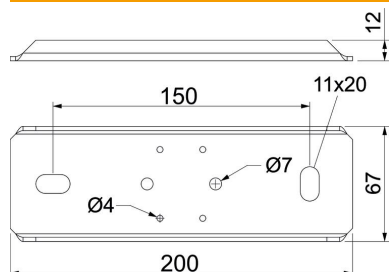

Technische fiche

Console, kanaalbreedte 100 mm, FS

Artikelnummer: 7218164

Console voor opgehangen montage van het installatiekanaal PYROLINE® Rapid PLM.

Ophangpunt voor het opnemen van twee draadstangen M10 en geschikt als console op stukplaatsen van kanaal en vormdelen.

St Staal

FS sendzimir verzinkt

Stamgegevens

Artikelnummer	7218164
Type	PLM SU 100 FS
Omschrijving 1	Ophangbeugel
Omschrijving 2	voor verlaagde montage
Fabrikant	OBO
Dimensie	200x67x12
Materiaal	staal
Oppervlak	bandverzinkt
Oppervlaktenorm	DIN EN 10346
Kleinste verkoop-eenheid	1
Eenheid van hoeveelheid	Stuk
Gewicht	32 kg
Eenheid gewicht	kg/100 paar

Technische fiche

Console, kanaalbreedte 100 mm, FS

Artikelnummer: 7218164

Afmetingen

Lengte	200 mm
Breedte	67 mm
Maat B	200 mm
Maat b	150 mm

Technische gegevens

Soort toebehoren	Verloopstuk draadstang
toebehoren	ja
Reserve onderdeel.	nee