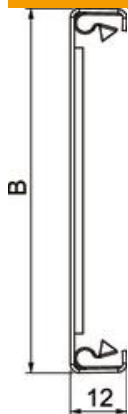

# Fiche technique

Couvercle de goulotte de montage, largeur de goulotte  
100 mm, FS  
Référence: 7218020

Couvercle avec pinces de fixation pré-montées pour un montage sans outil et une liaison équipotentielle continue. Pour les couvercles raccourcis, des pinces de fixation supplémentaires peuvent être utilisées. Les informations contenues dans les instructions de montage doivent être respectées.

## Données de base

Référence	7218020
Désignation 1	Couvercle de conduit
Désignation 2	avec protection incendie
Fabricant	OBO
Dimension	12x77x2000
Matériau	Acier
Surface	galvanisé par bande
Norme de surface	DIN EN 10346
Unité d'emballage minimale	2
Unité de quantité	Mètre
Poids	73,5 kg
Unité de poids	kg/100 m

# Fiche technique

Couvercle de goulotte de montage, largeur de goulotte  
100 mm, FS  
Référence: 7218020

## Dimensions

Longueur	2 000 mm
Cote B	76 mm