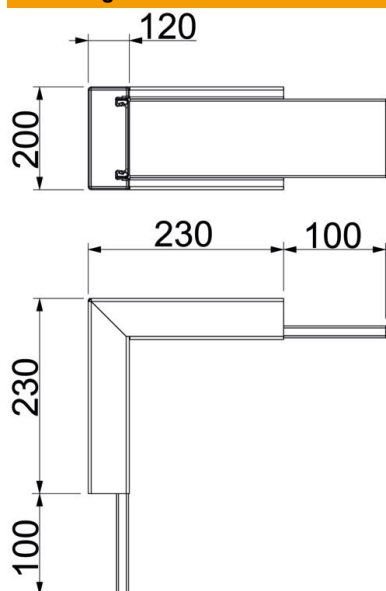

Technische fiche

Binnenhoek, kanaalhoogte 120 mm, helder wit

Artikelnummer: 7218060

Binnenhoek met opzwellende brandwerend weefsel voor installatiekanaal PYRO-LINE® Rapid PLM. Geschikt voor directe wand- en plafondmontage, montage onder systeembloeren of op draagsystemen. Gereedschapsloze stuikmontage met naadverbinder PLM SI. De deksel wordt zonder gereedschap vastgeklikt en maakt snelle revisie en uitbreiding naderhand mogelijk. Dekseloverstek maat verzette dekselmontage mogelijk voor doorgaande potentiaalvereffening over het gehele kanaaltraject.

- St** Staal
- P** voorzien van poedercoating

Stamgegevens

Artikelnummer	7218060
Type	PLM IC 1220 RW
Omschrijving 1	Binnenhoek
Omschrijving 2	met brandwerend gaas
Fabrikant	OBO
Dimensie	330x200x330
Kleur	zuiver wit; RAL 9010
Materiaal	staal
Oppervlak	voorzien van poedercoating
Oppervlaktenorm	
Kleinste verkoop-eenheid	1
Eenheid van hoeveelheid	Stuk
Gewicht	246 kg
Eenheid gewicht	kg/100 paar

Technische fiche

Binnenhoek, kanaalhoogte 120 mm, helder wit

Artikelnummer: 7218060

Afmetingen

Maat A	230 mm
Maat B	200 mm
Afm. H	120 mm

Technische gegevens

Aantal bevlambare zijden	4
Dekselbevestiging	Overige
Met perforatie	ja
Nuttige doorsnede	18500 mm ²
Scheidingschotten mogelijk	nee
Ommanteling	staal
Hoek van de bocht	90 °