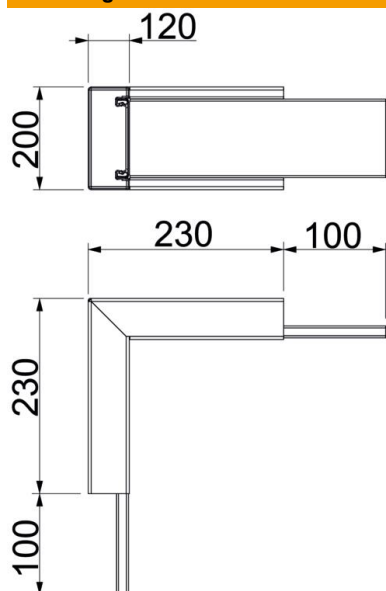

Technische fiche

Binnenhoek, kanaalhoogte 120 mm, FS

Artikelnummer: 7218058

Binnenhoek met opzwellende brandwerend weefsel voor installatiekanaal PYRO-LINE® Rapid PLM. Geschikt voor directe wand- en plafondmontage, montage onder systeembloeren of op draagsystemen. Gereedschapsloze stuikmontage met naadverbinder PLM SI. De deksel wordt zonder gereedschap vastgeklikt en maakt snelle revisie en uitbreiding naderhand mogelijk. Dekseloverstek maat verzette dekselmontage mogelijk voor doorgaande potentiaalvereffening over het gehele kanaaltraject.

St Staal

FS sendzimir verzinkt

Stamgegevens

Artikelnummer	7218058
Type	PLM IC 1220 FS
Omschrijving 1	Binnenhoek
Omschrijving 2	met brandwerend gaas
Fabrikant	OBO
Dimensie	330x200x330
Materiaal	staal
Oppervlak	bandverzinkt
Oppervlaktenorm	DIN EN 10346
Kleinste verkoop-eenheid	1
Eenheid van hoeveelheid	Stuk
Gewicht	246 kg
Eenheid gewicht	kg/100 paar

Technische fiche

Binnenhoek, kanaalhoogte 120 mm, FS

Artikelnummer: 7218058

Afmetingen

Maat A	230 mm
Maat B	200 mm
Afm. H	120 mm

Technische gegevens

Aantal bevlambare zijden	4
Dekselbevestiging	Overige
Met perforatie	ja
Nuttige doorsnede	18500 mm ²
Scheidingschotten mogelijk	nee
Ommanteling	staal
Hoek van de bocht	90 °