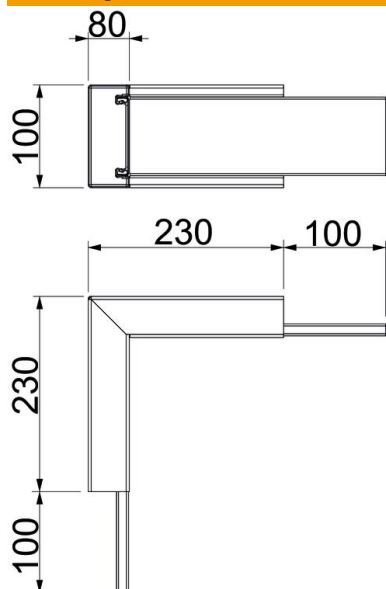

Technische fiche

Binnenhoek, kanaalhoogte 80 mm, FS

Artikelnummer: 7218054

Binnenhoek met opzwellende brandwerend weefsel voor installatiekanaal PYRO-LINE® Rapid PLM. Geschikt voor directe wand- en plafondmontage, montage onder systeembloeren of op draagsystemen. Gereedschapsloze stuikmontage met naadverbinder PLM SI. De deksel wordt zonder gereedschap vastgeklikt en maakt snelle revisie en uitbreiding naderhand mogelijk. Dekseloverstek maat verzette dekselmontage mogelijk voor doorgaande potentiaalvereffening over het gehele kanaaltraject.

St Staal

FS sendzimir verzinkt

Stamgegevens

Artikelnummer	7218054
Type	PLM IC 0810 FS
Omschrijving 1	Binnenhoek
Omschrijving 2	met brandwerend gaas
Fabrikant	OBO
Dimensie	330x100x330
Materiaal	staal
Oppervlak	bandverzinkt
Oppervlaktenorm	DIN EN 10346
Kleinste verkoop-eenheid	1
Eenheid van hoeveelheid	Stuk
Gewicht	156 kg
Eenheid gewicht	kg/100 paar

Technische fiche

Binnenhoek, kanaalhoogte 80 mm, FS

Artikelnummer: 7218054

Afmetingen

Maat A	230 mm
Maat B	100 mm
Afm. H	80 mm

Technische gegevens

Aantal bevlambare zijden	4
Dekselbevestiging	Overige
Met perforatie	ja
Nuttige doorsnede	5180 mm ²
Scheidingschotten mogelijk	nee
Ommanteling	staal
Hoek van de bocht	90 °