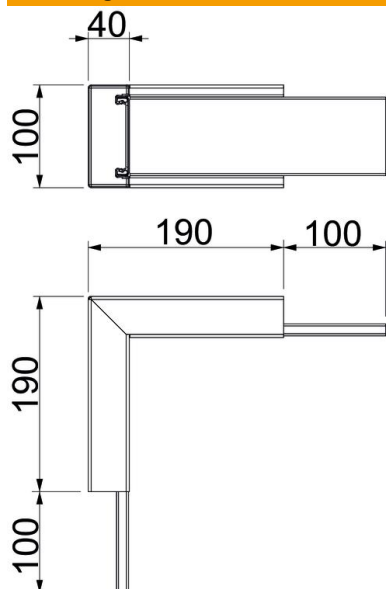

## Stamgegevens

Artikelnummer	7218050
Type	PLM IC 0410 FS
Omschrijving 1	Binnenhoek
Omschrijving 2	met brandwerend gaas
Fabrikant	OBO
Dimensie	290x100x290
Materiaal	staal
Oppervlak	bandverzinkt
Oppervlaktenorm	DIN EN 10346
Kleinste verkoop-eenheid	1
Eenheid van hoeveelheid	Stuk
Gewicht	116 kg
Eenheid gewicht	kg/100 paar

# Technische fiche

Binnenhoek, kanaalhoogte 40 mm, FS

Artikelnummer: 7218050

## Afmetingen

Maat A	190 mm
Maat B	100 mm
Afm. H	40 mm

## Technische gegevens

Aantal bevlambare zijden	4
Dekselbevestiging	Overige
Met perforatie	ja
Nuttige doorsnede	1780 mm <sup>2</sup>
Scheidingschotten mogelijk	nee
Ommanteling	staal
Hoek van de bocht	90 °