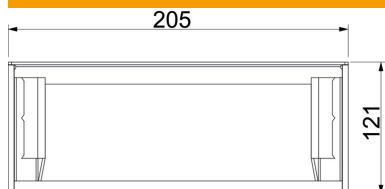

Fiche technique

Embout, hauteur de goulotte 120 mm, blanc pur

Référence: 7218096

Embout avec tissu pare-feu intumescent pour fermeture de la goulotte de montage PYROLINE® Rapid PLM.

CE

St acier

P revêtu par poudre

Données sources

Référence	7218096
Type	PLM EP 1220 RW
Désignation 1	Embout
Désignation 2	avec protection incendie
Fabricant	OBO
Dimension	205x20x121
Coloris	blanc pur; RAL 9010
Matériau	acier
Surface	revêtu par poudre
Norme de surface	
Unité d'emballage minimale	1
Unité de mesure	Pièces
Poids	25,67 kg
Unité de poids	kg/100 paires

Fiche technique

Embout, hauteur de goulotte 120 mm, blanc pur

Référence: 7218096

Dimensions

Cote B	205 mm
Dimension H	121 mm

Caractéristiques techniques

Nombre de faces résistantes aux flammes	4
Classification EI - Goulotte d'installation	90
Section utile	18500 mm ²
Gaine	acier