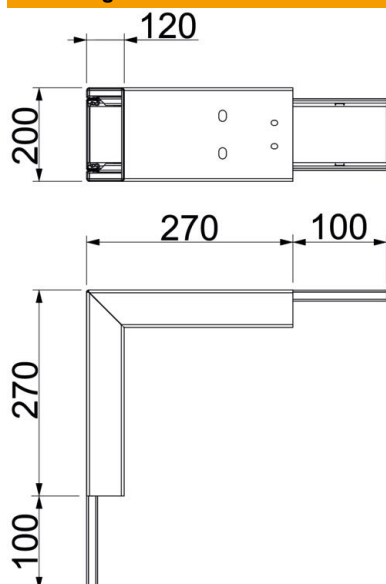

Technische fiche

Buitenhoek, kanaalhoogte 120 mm, helder wit

Artikelnummer: 7218048

Buitenhoek met opzwellende brandwerend weefsel voor installatiekanaal PYRO-LINE® Rapid PLM. Geschikt voor directe wand- en plafondmontage, montage onder systeembloeren of op draagsystemen. Gereedschapsloze stuikmontage met naadverbinder PLM SI. De deksel wordt zonder gereedschap vastgeklikt en maakt snelle revisie en uitbreiding naderhand mogelijk. Dekseloverstek maat verzette dekselmontage mogelijk voor doorgaande potentiaalvereffening over het gehele kanaaltraject.

- St** Staal
- P** voorzien van poedercoating

Stamgegevens

Artikelnummer	7218048
Type	PLM EC 1220 RW
Omschrijving 1	Buitenhoek
Omschrijving 2	met brandwerend gaas
Fabrikant	OBO
Dimensie	370x200x370
Kleur	zuiver wit; RAL 9010
Materiaal	staal
Oppervlak	voorzien van poedercoating
Oppervlaktenorm	
Kleinste verkoop-eenheid	1
Eenheid van hoeveelheid	Stuk
Gewicht	300 kg
Eenheid gewicht	kg/100 paar

Technische fiche

Buitenhoek, kanaalhoogte 120 mm, helder wit

Artikelnummer: 7218048

Afmetingen

Maat A	270 mm
Maat B	200 mm
Afm. H	120 mm

Technische gegevens

Aantal bevlambare zijden	4
Dekselbevestiging	Overige
Met perforatie	ja
Nuttige doorsnede	18500 mm ²
Scheidingschotten mogelijk	nee
Ommanteling	staal
Hoek van de bocht	90 °