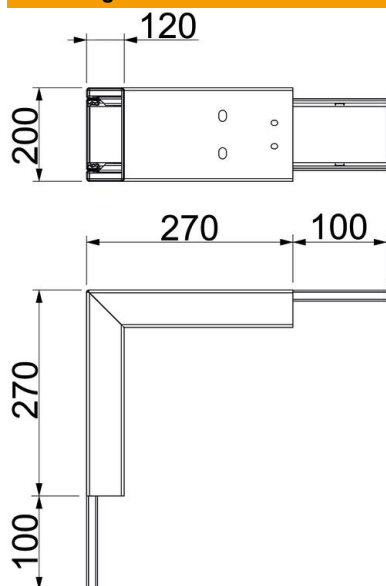

Technische fiche

Buitenhoek, kanaalhoogte 120 mm, FS

Artikelnummer: 7218046

Buitenhoek met opzwellende brandwerend weefsel voor installatiekanaal PYRO-LINE® Rapid PLM. Geschikt voor directe wand- en plafondmontage, montage onder systeenvloeren of op draagsystemen. Gereedschapsloze stuikmontage met naadverbinder PLM SI. De deksel wordt zonder gereedschap vastgeklikt en maakt snelle revisie en uitbreiding naderhand mogelijk. Dekseloverstek maat verzette dekselmontage mogelijk voor doorgaande potentiaalvereffening over het gehele kanaaltraject.

St Staal

FS sendzimir verzinkt

Stamgegevens

Artikelnummer	7218046
Type	PLM EC 1220 FS
Omschrijving 1	Buitenhoek
Omschrijving 2	met brandwerend gaas
Fabrikant	OBO
Dimensie	370x200x370
Materiaal	staal
Oppervlak	bandverzinkt
Oppervlaktenorm	DIN EN 10346
Kleinste verkoop-eenheid	1
Eenheid van hoeveelheid	Stuk
Gewicht	300 kg
Eenheid gewicht	kg/100 paar

Technische fiche

Buitenhoek, kanaalhoogte 120 mm, FS

Artikelnummer: 7218046

Afmetingen

Maat A	270 mm
Maat B	200 mm
Afm. H	120 mm

Technische gegevens

Aantal bevlambare zijden	4
Dekselbevestiging	Overige
Met perforatie	ja
Nuttige doorsnede	18500 mm ²
Scheidingschotten mogelijk	nee
Ommanteling	staal
Hoek van de bocht	90 °