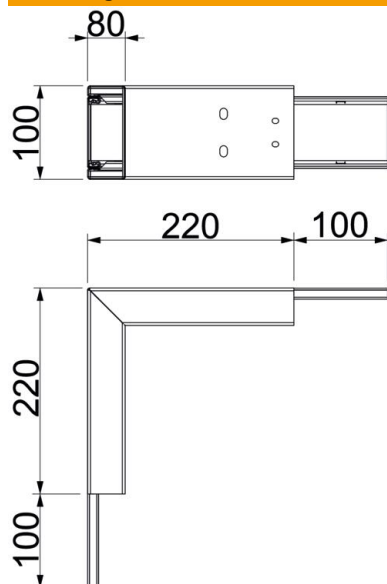

Technische fiche

Buitenhoek, kanaalhoogte 80 mm, helder wit

Artikelnummer: 7218044

Buitenhoek met opzwellende brandwerend weefsel voor installatiekanaal PYRO-LINE® Rapid PLM. Geschikt voor directe wand- en plafondmontage, montage onder systeembloeren of op draagsystemen. Gereedschapsloze stuikmontage met naadverbinder PLM SI. De deksel wordt zonder gereedschap vastgeklikt en maakt snelle revisie en uitbreiding naderhand mogelijk. Dekseloverstek maat verzette dekselmontage mogelijk voor doorgaande potentiaalvereffening over het gehele kanaaltraject.

St

Staal

P

voorzien van poedercoating

Stamgegevens

Artikelnummer	7218044
Type	PLM EC 0810 RW
Omschrijving 1	Buitenhoek
Omschrijving 2	met brandwerend gaas
Fabrikant	OBO
Dimensie	320x100x320
Kleur	zuiver wit; RAL 9010
Materiaal	staal
Oppervlak	voorzien van poedercoating
Oppervlaktenorm	
Kleinste verkoop-eenheid	1
Eenheid van hoeveelheid	Stuk
Gewicht	158,8 kg
Eenheid gewicht	kg/100 paar

Technische fiche

Buithoek, kanaalhoogte 80 mm, helder wit

Artikelnummer: 7218044

Afmetingen

Maat A	220 mm
Maat B	100 mm
Afm. H	80 mm

Technische gegevens

Aantal bevlambare zijden	4
Dekselbevestiging	Overige
Met perforatie	ja
Nuttige doorsnede	5180 mm ²
Scheidingschotten mogelijk	nee
Ommanteling	staal
Hoek van de bocht	90 °